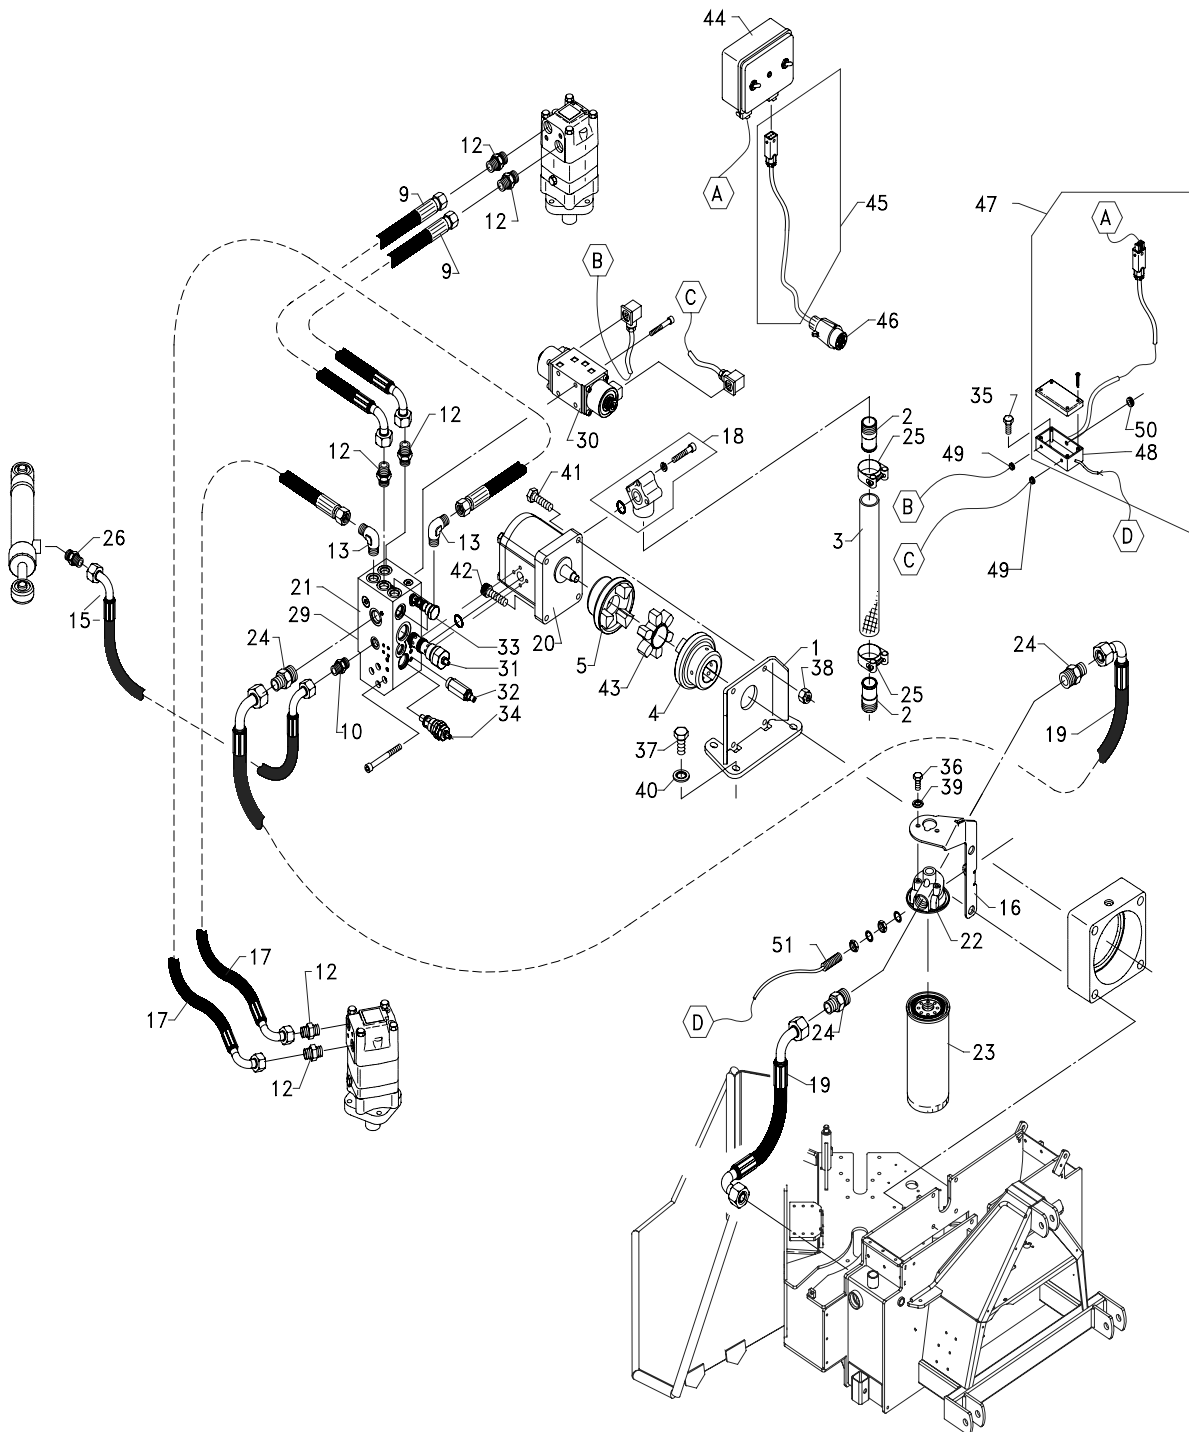

TP 270K Reservdelists-Flishugger
TP 270K Spare Parts List-Woodchippers
TP 270K Ersatzteilliste-Holzhaacker
TP 270K Liste des pièces de rechange-Déchiqueteuse

fra 01.07.04
from 01.07.04
von 01.07.04
de 01.07.04

Skov
Forest
Forst
Forêt

Figur D

TP 270K Reservedelsliste-Flishugger
TP 270K Spare Parts List-Woodchippers
TP 270K Ersatzteilliste-Holzhacker
TP 270K Liste des pièces de rechange-Déchiqueteuse

fra 01.07.04 Skov
from 01.07.04 Forest
von 01.07.04 Forst
de 01.07.04 Forêt

Figur D

Pos	Part nr.	Stk.	Benævnelse	Description	Beschreibung	Désignation
Pos	Part no.	Qty.				
Pos	Teil nr.	Stck.				
Pos	No. De	Pcs. Pièce				
1	21003720	1	Pumpekonsol	Pump bracket	Pumpenkonsol	Pombekonsol
2	21004030	2	Slangestuds, 1"	Pipe stup	Rohransatz	Raccord
3	21004040	1	Sugeslange Ø43/Ø32	Tube	Schlauch	Flexible
4	21003950	1	Koblingshalvpart, Ø45	Clutch half	Kupplung halb	Embrayage demi
5	21003960	1	Koblingshalvpart, konisk	Clutch half	Kupplung halb	Embrayage demi
6	21010101	1	Slange 22mmx425mm	Tube	Schlauch	Flexible
9	21010103	2	Slange 15x325 mm	Tube	Schlauch	Flexible
10	20001101	2	Cyl-cyl 12x3/8"	Threaded connection	Verschraubung	Raccord
12	20001202	6	15mmx½"	Threaded connection	Verschraubung	Raccord
13	20001207	2	Vinkel cyl-konisk	Angle	Winkel	Coude
15	21010104	1	Slange 12"x580mm	Tube	Schlauch	Tube
16	21004000	1	Holder for oliefilter	Fixture for oil filter	Befestigung für Ölfilter	Montage pour filtre d'huile
17	21010105	1	Slange 15x1100 mm	Tube	Schlauch	Tube
18	20020113	1	Vinkelflange 1"	Angle flange 1"	Winkel flansch 1"	Coude
19	21010102	1	Slange 22x425mm	Tube	Schlauch	Flexible
20	20020246	1	Pumpe polaris PLP 30.51	Pump	Pumpe	Pombe
21	20020260	1	Monteringsblok	Hydraulic block	Hydraulischblock	Bloc hydraulique
22	20020261	1	Filterhus PI2205-56	Filter house	Ölfilterhaus	Support de filtre
23	20020262	1	Filterelement	Filter element	Ölfilter	Cartouche de filtre
24	20001302	3	22mmx¾"	Threaded connection	Verschraubung 3/4"x3/4"	Raccord
25	20020270	2	Spændebånd 39 - 45 mm	Clamp	Schelle	Collier
26	20001108	1	Nippel 12x18mm	Nipple	Nippel	Mamelon
29	20020283	1	Alu. Blok HG763	Aluminium block	Aluminiumblock	Bloc d'aluminium
30	20020284	1	Magnetventil, ATOS	Magnetvalve	Magnetventil	Electro Valve
31	20020285	1	Flow reg. Ventil	Flow Valve	Steuerventil	Distributeur D.E.
32	20020286	1	Tryk reg. Ventil	Pressure Valve	Druckventil	Valve De Retour
33	20020287	1	Flow deler	Flow divide	Mengenteiler	Diviseur de débit
34	20020288	1	Overtryksventil	Safety Valve	Überdruckventil	Soupape de sûreté
35	20030002	2	Sætskruer 8x16	Bolt	Bolzen	Vis
36	20030003	2	Sætskruer 8x20	Bolt	Bolzen	Vis
37	20030016	4	Sætskruer 12x30	Bolt	Bolzen	Vis
38	20030043	4	Sikringsmøtrik, M10	Locking nut	Sicherungsmutter	Ercou frein
39	20030122	4	Rip-lock skiver 8 mm	Rip-lock washer	Rip-lock scheibe	Rondelle rip-lock
40	20030124	4	Rip-lock skive 12 mm	Rip-lock washer	Rip-lock scheibe	Rondelle rip-lock
41	20030133	2	Maskinbolt 10x40	Bolt	Bolzen	Vis
42	20030213	2	Cylinder skrue 10x40	Bolt	Bolzen	Vis
43	20040910	1	Kobl. element f. TP 270	Clutch unit	Kupplung element	Unité d'embrayage
44	20060003	1	RGC manøvrebox	Manoeuvre box, complete	Steuereinheit, komplett	Boitier, complet
45	20060009	1	Strømkabel komplet	Powercable, complete	Strom kabel, komplett	Cordon alimentation
46	20060010	1	Lysstik 7 pol	Plug, 7 pole	Anschluss, 7 polig	Prise de courant, 7 pôles
47	20060012	1	Komplet kabel med/boks	Power cable, complete	Stromkabel, komplett	Cordon électrique
48	20060015	1	Samlebox	Assembly box	Sammeldose	Boitier
49	20060020	2	Gummi-gennemføring	Rubber ring	Gummiring	anneau en caoutchouc
50	20060021	1	Gummi-gennemføring	Rubber ring	Gummiring	anneau en caoutchouc
51	20060401	1	Føler f. RGC	Sensor RGC	Fühler RGC	Ecrou RGC
52	20020291	2	Kobberskive	Washer	Schribe	Rondelle