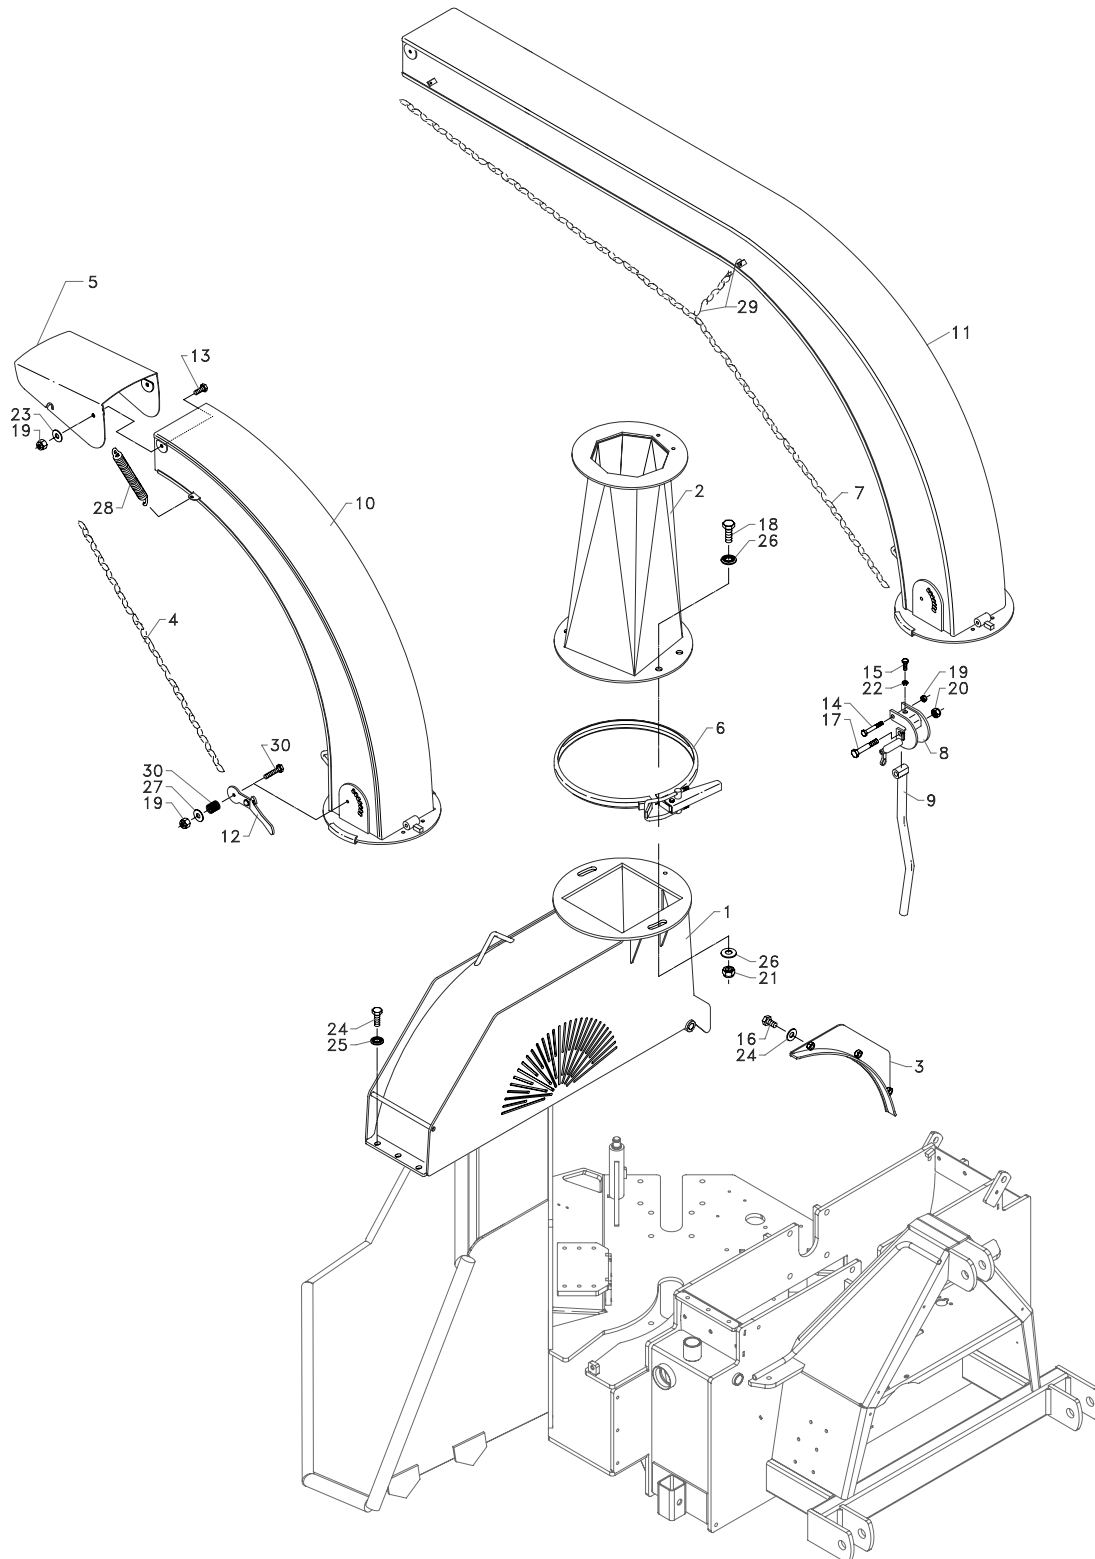

TP 270K Reservedelsliste-Flishugger
TP 270K Spare Parts List-Woodchippers
TP 270K Ersatzteilliste-Holzacker
TP 270K Liste des pièces de rechange-Déchiqueteuse

fra 01.07.04
from 01.07.04
von 01.07.04
de 01.07.04

Skov
Forest
Forst
Forêt

Figur B

TP 270K Reservedelsliste-Flishugger
TP 270K Spare Parts List-Woodchippers
TP 270K Ersatzteilliste-Holzhacker
TP 270K Liste des pièces de rechange-Déchiqueteuse

fra 01.07.04 Skov
from 01.07.04 Forest
von 01.07.04 Forst
de 01.07.04 Forêt

Figur B

Pos	Part nr.	Stk.	Benævnelse	Description	Beschreibung	Désignation
Pos	Part no.	Qty.				
Pos	Teil nr.	Stck.				
Pos	No. De	Pcs. Pièce				
1	21003410	1	Rotorhus, øvre m flange	Rotor housing	Rotorgehäuse	Cage du rotor
2	21000661	1	Tårn f. Rotorhus	Externsion	Einsatz	Extension de ganlotte
3	21000790	1	Bøjle for rotor	Cover plate	Bügel für rotorgehäuse	Plaque de liaison
4	21000905	1	Meterkæde galv 38 led	Chain	Kette	Châine
5	21000910	1	Vippetud komplet	Ejector	Auswurfklappe	Défecteur
6	21001300	1	Spændebånd	Clamp	Spannring	Collier
7	51000686	1*	Meterkæde	Chain	Kette	Châine
8	51000700	1	Ekcenterlås	Locking guide	Klemmvorrichtung	Excentrique
9	51000750	1	Håndtag f. Ekcenterlås	Handle for locking guide	Handgriff	Levier pour excentrique
10	71003350	1	Udkasterrør	Spout	Auswurfrohr	Goulotte
11	71006300	1*	Udkasterrør	Spout	Auswurfrohr	Goulotte
12	81000690	1	Håndtag f. vip	Handle for ejector	Handgriff	Levier
13	20030004	3	Sætskrue 8x25	Bolt M8 x 25	Bolzen M8 x 25	Vis
14	20030008	1	Maskinbolt 8x60	Bolt M8 x 60	Bolzen M8 x 60	Vis
15	20030011	1	Sætskrue 10x25	Bolt M10 x 25	Bolzen M10 x 25	Vis
16	20030014	3	Sætskrue 12x20	Bolt M12 x 20	Bolzen M12 x 20	Vis
17	20030019	1	Sætskrue 12x70	Bolt M12 x 70	Bolzen M12 x 70	Vis
18	20030023	1	Sætskrue 16x50	Bolt M16x50	Bolzen M16x50	Vis
19	20030042	4	SikringsMøtrik, M8	Locking nut M8	Sicherungsmutter M8	Ecrou frein M8
20	20030044	1	Sikringsmøtrik, M12	Locking nut M12	Sicherungsmutter M12	Ecrou frein
21	20030045	1	Sikringsmøtrik, M16	Locking nut M16	Sicherungsmutter M16	Ecrou frein
22	20030049	1	Stål-møtrik, M10	Nut M10	Mutter M10	Ecrou
23	20030062	2	Underlagsskive 5/16"	Washer 5/16"	Scheibe 5/16"	Rondelle
24	20030115	3	Sætskrue 12X50	Bolt M12 X 50	Bolzen M12 X 50	Sætskrue 12X50
25	20030124	3	Rip-Lock Skive 12 Mm	Rip-Lock Washer 12 Mm	Rip-Lock Scheibe 12 Mm	Rondelle Rip-Lock
26	20030125	1	Rip-Lock Skiver 16 Mm	Rip-Lock Washer 16 Mm	Rip-Lock Scheibe 16 Mm	Rondelle Rip-Lock
27	20030189	1	Underlagsskive 5/16"X25	Washer	Scheibe	Rondelle
28	20040005	1	Fjeder 3X21X140	Spring 3 X 21 X 140	Feder 3 X 21 X 140	Ressort 3 X 21 X 140
29	20040013	2*	S-hage galv.	S-hook	S-hacken	S-crochet
30	20030006	1	Sætskrue M8x35	Bolt	Bolzen	Vis

- Ekstra udstyr
- Extra equipment
- Zusatzausstattung
- Equipement optionel