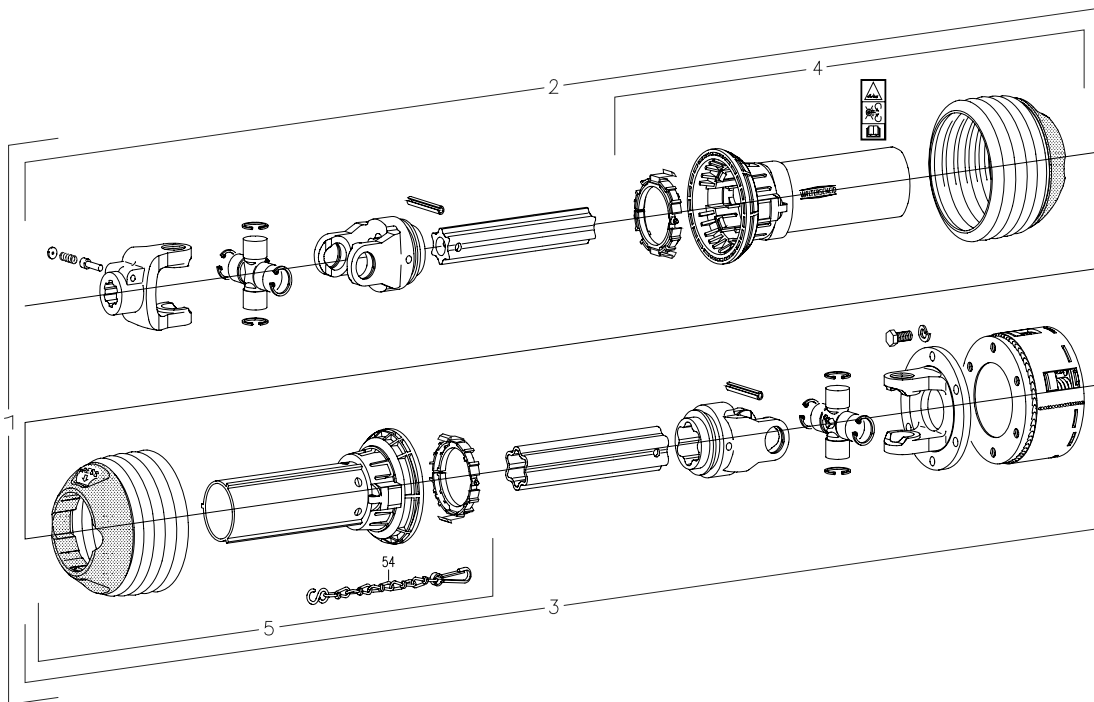

TP 270K Reservedelsliste-Flishugger
TP 270K Spare Parts List-Woodchippers
TP 270K Ersatzteilliste-Holzhacker
TP 270K Liste des pièces de rechange-Déchiqeteuse

fra 01.07.04
from 01.07.04
von 01.07.04
de 01.07.04

Skov
Forest
Forst
Forêt

Figur F

TP 270K Reservedelsliste-Flishugger
TP 270K Spare Parts List-Woodchippers
TP 270K Ersatzteilliste-Holzacker
TP 270K Liste des pièces de rechange-Déchiqueteuse

fra 01.07.04 Skov
from 01.07.04 Forest
von 01.07.04 Forst
de 01.07.04 Forêt

Figur F

Pos	Part nr.	Stk.	Benævnelse	Description	Beschreibung	Désignation
Pos	Part no.	Qty.				
Pos	Teil nr.	Stck.				
Pos	No. De	Pcs.Pièce				
1	20056000	1	PTO komplet 6 spl.	PTO drive, complete	Gelenkwelle, komplett	Transmission, complète
2	20056001	1	Traktor halv. 6spl	Inner PTO drive shaft half	Innere PTO welle	Axe de PTO intérieur
3	20056002	1	Maskin-halvpart 6 spl.	Outer PTO drive shaft half	Äußere m PTO welle	Axe de PTO extérieure
4	20056003	1	Udv. Beskyttelse	Outer guard half, complete	Äußere Schutzhälfte	Dime-protecteur extérieure
5	20056004	1	Indv. Beskyttelse	Inner guard half	Innere Schutzhälfte	Dime-protecteur intérieure
6	20051609	1	Friktionskobling	Friction Clutch, Complete	Reibkupplung, Komplett	Limieteur À Friction, Cpl.
7	20050885	2	Spændeklods	Bridge	Brücke	Pontet
8	20030138	2	Cylinder Skrue M16X110	Hexagon Bolt	Sechskantschraube	Boulon Hexagonal
9	20030045	2	Sikringsmøtrik, M16	Locking Nut M16	Sicherungsmutter M16	Ecrou Frein
10	20050448	1	Justerring	Setting ring	Einstellring	Bague de réglage
11	20050459	1	Fjederpakke Monteret	Spring Pack Assembly	Federpaket, Montiert	Bloc-Reeort, Complet
12	20050460	4	Friktionsbelægning	Friction Disc	Reibscheibe	Disque De Friction
13	20050461	1	Medbringerskive	Drive Plate	Mitnahmescheibe	Disque D'Entrainement
14	20050462	1	Medbringerskive	Drive Plate	Mitnahmescheibe	Disque D'Entrainement
15	20051739	1	Tætningsring 80 X 59 X 6	Sealing Ring 80 X 59 X 6	Dichtring 80 X 59 X 6	Joint
16	20051615	2	Låsering	Retaining Ring	Sicherungsring	Circlips
17	20051616	2	Kugleleje For Friløb	Deep Groove Ball Bearing	Rillenkugellager	Roulement À Billes
18	20051617	2	Skive	Washer	Scheibe	Rondelle
19	20051618	1	Friløbsnav	Hub	Nabe	Friløbsnav
20	20051619	2	Låsekile	Key	Sperrkeil	Clavette De Blocage
21	20051620	2	Bladfjeder	Leaf spring	Blattfeder	Ressort-lame
22	20051621	1	Koblings-Nav	Clutch Housing	Mitnehmer, Richtsrehnsinn	Boitier Avec
23	20051622	1	Akselpakning	Shaft Seal	Wellendichtring	Bague À Lèvres À Ressort
24	20050464	1	Glidering For Nav	Bearing Ring	Gleitring	Bague De Glissement
25	20050465	1	Koblingshus	Clutch Housing	Kupplungsgehäuse	Boîtier, Rotation A' Droite