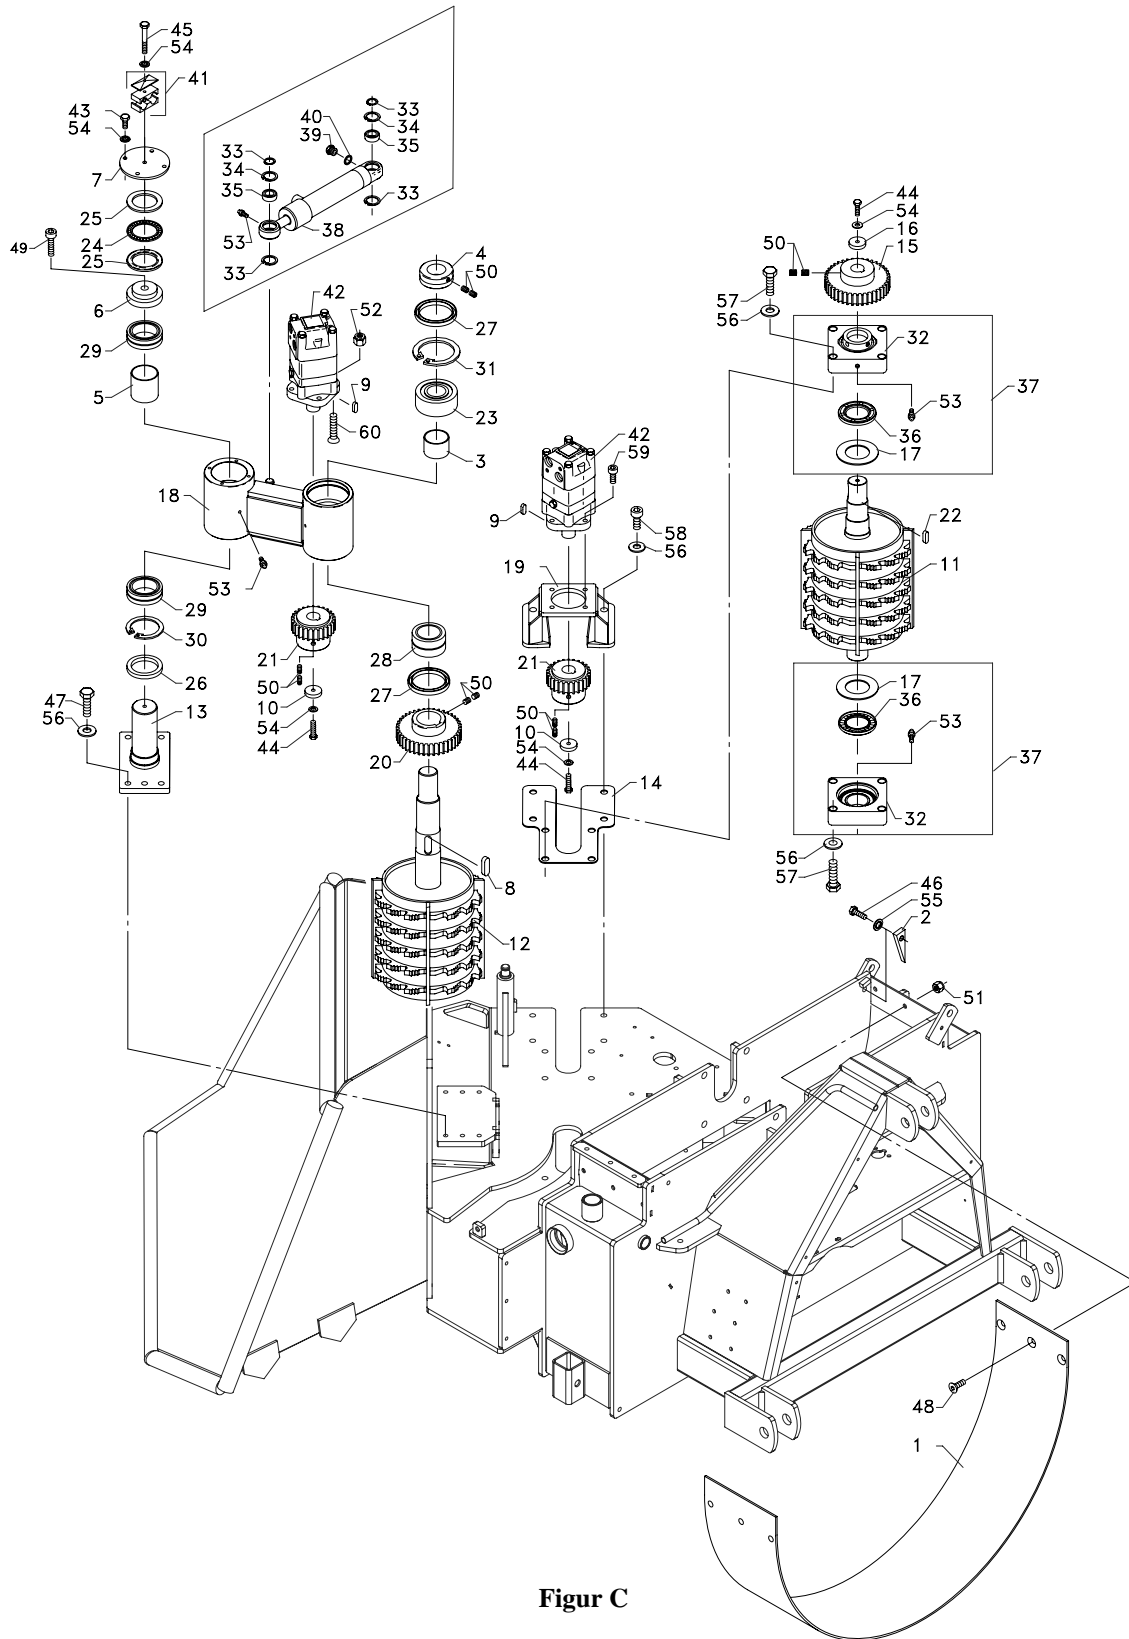

TP 270K Reservdeliste-Flishugger
TP 270K Spare Parts List-Woodchippers
TP 270K Ersatzteilliste-Holzacker
TP 270K Liste des pièces de rechange-Déchiqueteuse

fra 01.07.04
from 01.07.04
von 01.07.04
de 01.07.04

Skov
Forest
Forst
Forêt

Figur C

TP 270K Reservedelsliste-Flishugger
TP 270K Spare Parts List-Woodchippers
TP 270K Ersatzteilliste-Holzhacker
TP 270K Liste des pièces de rechange-Déchiqueteuse

fra 01.07.04 **Skov**
from 01.07.04 **Forest**
von 01.07.04 **Forst**
de 01.07.04 **Forêt**

Figur C