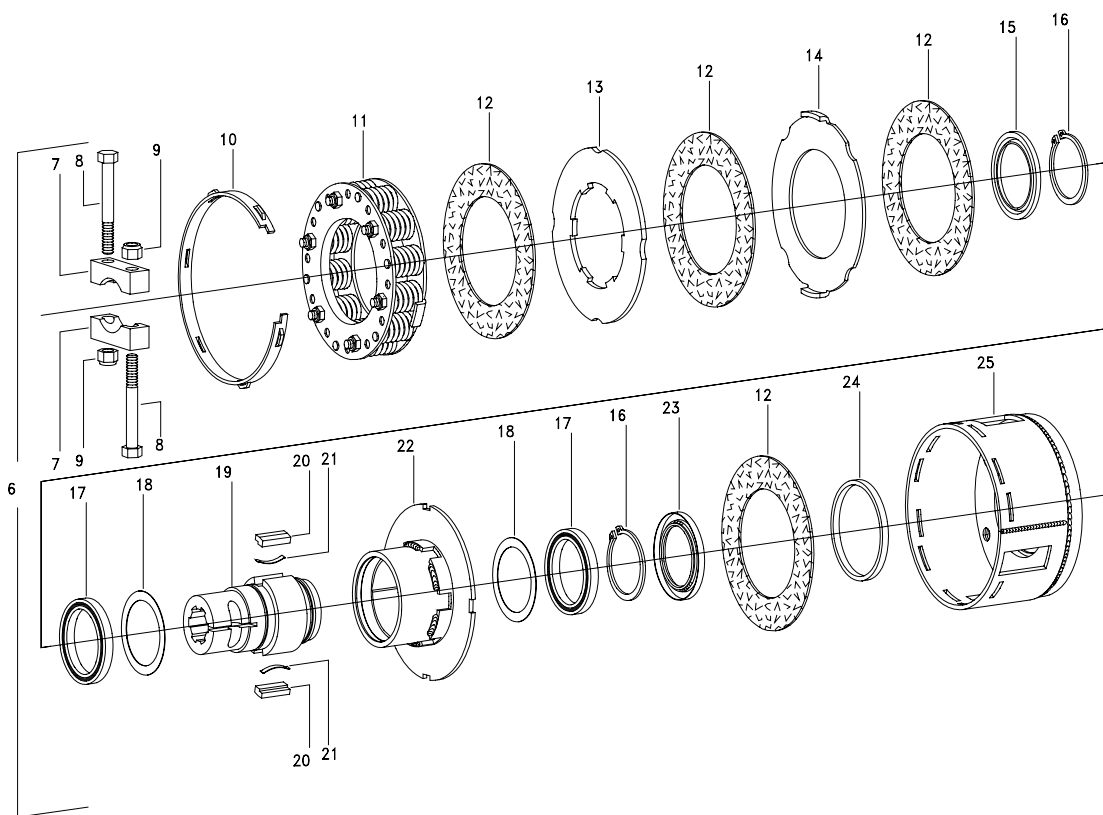

TP 270K Reservedelsliste-Flishugger
TP 270K Spare Parts List-Woodchippers
TP 270K Ersatzteilliste-Holzhacker
TP 270K Liste des pièces de rechange-Déchiqeteuse

fra 01.07.04
from 01.07.04
von 01.07.04
de 01.07.04

Skov
Forest
Forst
Forêt

Figur F

TP 270K Reservedelsliste-Flishugger
TP 270K Spare Parts List-Woodchippers
TP 270K Ersatzteilliste-Holzacker
TP 270K Liste des pièces de rechange-Déchiqueteuse

fra 01.07.04 Skov
from 01.07.04 Forest
von 01.07.04 Forst
de 01.07.04 Forêt

Figur F

Pos	Part nr.	Stk.	Benævnelse	Description	Beschreibung	Désignation
Pos	Part no.	Qty.				
Pos	Teil nr.	Stck.				
Pos	No. De	Pcs.Pièce				
1	20056000	1	PTO komplet 6 spl.	PTO drive, complete	Gelenkwelle, komplett	Transmission, complète
2	20056001	1	Traktor halv. 6spl	Inner PTO drive shaft half	Innere PTO welle	Axe de PTO intérieur
3	20056002	1	Maskin-halvpart 6 spl.	Outer PTO drive shaft half	Äußere m PTO welle	Axe de PTO extérieure
4	20056003	1	Udv. Beskyttelse	Outer guard half, complete	Äußere Schutzhälfte	Dime-protecteur extérieure
5	20056004	1	Indv. Beskyttelse	Inner guard half	Innere Schutzhälfte	Dime-protecteur intérieure
6	20051609	1	Friktionskobling	Friction Clutch, Complete	Reibkupplung, Komplett	Limieteur À Friction, Cpl.
7	20050885	2	Spændeklods	Bridge	Brücke	Pontet
8	20030138	2	Cylinder Skrue M16X110	Hexagon Bolt	Sechskantschraube	Boulon Hexagonal
9	20030045	2	Sikringsmøtrik, M16	Locking Nut M16	Sicherungsmutter M16	Ecrou Frein
10	20050448	1	Justerring	Setting ring	Einstellring	Bague de réglage
11	20050459	1	Fjederpakke Monteret	Spring Pack Assembly	Federpaket, Montiert	Bloc-Reeort, Complet
12	20050460	4	Friktionsbelægning	Friction Disc	Reibscheibe	Disque De Friction
13	20050461	1	Medbringerskive	Drive Plate	Mitnahmescheibe	Disque D'Entrainement
14	20050462	1	Medbringerskive	Drive Plate	Mitnahmescheibe	Disque D'Entrainement
15	20051739	1	Tætningsring 80 X 59 X 6	Sealing Ring 80 X 59 X 6	Dichtring 80 X 59 X 6	Joint
16	20051615	2	Låsering	Retaining Ring	Sicherungsring	Circlips
17	20051616	2	Kugleleje For Friløb	Deep Groove Ball Bearing	Rillenkugellager	Roulement À Billes
18	20051617	2	Skive	Washer	Scheibe	Rondelle
19	20051618	1	Friløbsnav	Hub	Nabe	Friløbsnav
20	20051619	2	Låsekile	Key	Sperrkeil	Clavette De Blocage
21	20051620	2	Bladfjeder	Leaf spring	Blattfeder	Ressort-lame
22	20051621	1	Koblings-Nav	Clutch Housing	Mitnehmer, Richtsrehnsinn	Boitier Avec
23	20051622	1	Akselpakning	Shaft Seal	Wellendichtring	Bague À Lèvres À Ressort
24	20050464	1	Glidering For Nav	Bearing Ring	Gleitring	Bague De Glissement
25	20050465	1	Koblingshus	Clutch Housing	Kupplungsgehäuse	Boîtier, Rotation A' Droite