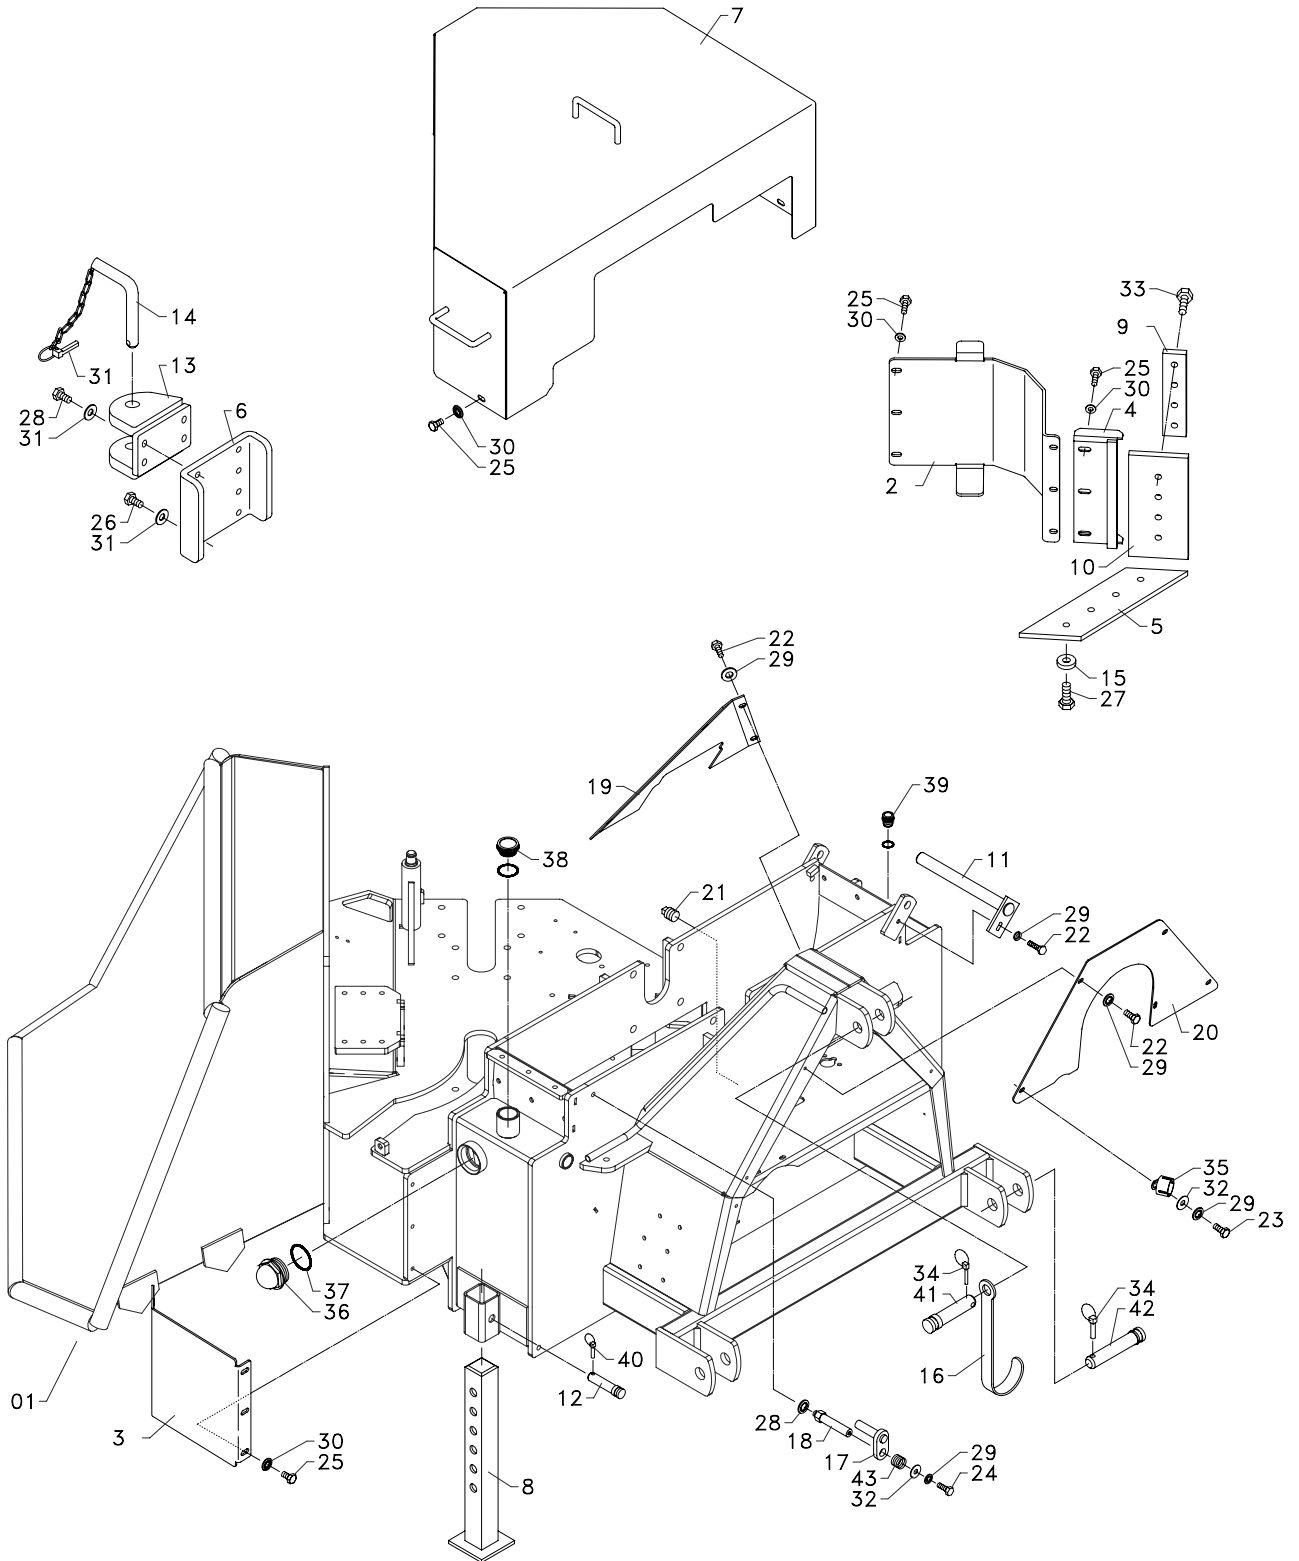

TP 270K Reservdeliste-Flishugger
TP 270K Spare Parts List-Woodchippers
TP 270K Ersatzteilliste-Holzhacker
TP 270K Liste des pièces de rechange-Déchiqueteuse

fra 01.07.04
from 01.07.04
von 01.07.04
de 01.07.04

Skov
Forest
Forst
Forêt

Figur A

TP 270K Reservedelsliste-Flishugger
TP 270K Spare Parts List-Woodchippers
TP 270K Ersatzteilliste-Holzhacker
TP 270K Liste des pièces de rechange-Déchiqueteuse

fra 01.07.04 Skov
from 01.07.04 Forest
von 01.07.04 Forst
de 01.07.04 Forêt

Figur A

Pos	Part nr.	Stk.	Benævnelse	Description	Beschreibung	Désignation
Pos	Part no.	Qty.				
Pos	Teil nr.	Stck.				
Pos	No. De	Pcs. Pièce				
1	21003010	1	Rotorhus med kran tragt	Rotor housing	Rotorgehäuse	Cage du rotor
2	21003600	1	Skærm for fastvalse	Cover plate	Abdeckbleck	Protecteur
3	21003610	1	Skærm for svingvalse	Cover plate	Abdeckbleck	Protecteur
4	21003650	1	Skærm f. Lodret modstål	Shield for counterste	Schirm	Protecteur
5	21003700	1	Vandret modstål TP270	Countersteel	Gegenschneide	Contré couteau
6	21004050	1	Flangeplade for træ	Flange	Flansch	Bride
7	21004150	1	Skærm over hydraulik	Cover	Schutzkappe	Protecteur sur hydraulique
8	21001700	3	Støtteben	Support leg	Stützfuss	Béquille
9	21001785	1	Spændeplade f. Modstål	Washer plate	Spannsatte	Plaque de serrage
10	21001790	1	Modstål	Counter steel	Gegenschneide	Contre couteau
11	21001850	1	Aksel for rotorhus	Axle for rotorhousing	Welle für rotorgehäuse	Axe
12	21001960	3	Bolt for støtteben	Pin for support leg	Sperrbolzen f. Stützfuss	Broche
13	21001962	1	Ranger-træk	Drawbar	Anhängekupplung	Attelage
14	21001968	1	Trækbolt Ø25	Drawbar bolt Ø25	Kupplungbolzen Ø25	Broche Ø25
15	41001870	4	Trykskive f.kniv	Washer	Scheibe	Rondelle
16	51001475	1	Holder for PTO	Fixture for PTO	Befestigung für PTO	Montage pour le PTO
17	51003970	1	Rotorlås	Lock for disc	Schloss f. Rotorscheibe	Verrou
18	51003990	1	Holder for rotorlås	Support for lock	Stütz für schloss	Suport de verrou
19	71000920	1	Dækplade, galge	Cover plate	Abdeckblech	Protecteur
20	71000940	1	Dækplade f. Galge	Cover plate	Abdeckblech	Protecteur
21	20020081	1	Sort prop 1/2"	Stopper 1/2"	Verschluss 1/2"	Bouchon
22	20030001	9	Sætskruer 8x12	Bolt M8 x 10	Bolzen M8 x 10	Vis
23	20030002	1	Sætskruer 8x16	Bolt M8 x 16	Bolzen M8 x 16	Vis
24	20030006	1	Maskinbolt 8x35	Bolt, M8x35	Bolzen, M8x35	Vis
25	20030012	18	Sætskruer 10x16	Bolt, M10x16	Bolzen, M10x16	Vis
26	20030017	4	Sætskruer 12x35	Bolt M12 x 35	Bolzen M12 x 35	Vis
27	20030101	4	Sætskrue 16x25	Bolt M16x25	Bolzen M16x25	Vis M16x25
28	20030113	4	Maskinbolt 12x50	Bolt M12x50	Bolzen M12x50	Vis
29	20030122	11	Rip-lock skiver 8 mm	Rip-lock washer 8 mm	Rip-lock scheibe 8 mm	Rondelle rip-lock
30	20030123	18	Rip.lock skive 10 mm	Riplock washer 10 mm	Riplock scheibe 10 mm	Rondelle rip-lock
31	20030124	8	Rip-lock skive 12 mm	Riplock washer 12 mm	Riplock scheibe 12 mm	Rondelle rip-lock
32	20030189	2	Underlagsskive	Washer	Scheibe	Rondelle
33	20030212	4	Sætskrue 10x20	Sætskrue 10x20	Sætskrue 10x20	Sætskrue 10x20
34	20040030	3	10 mm ringsplit 10mm	Ring pin, 10 mm	Klapsplint, 10 mm	Goupille á clips
35	20040393	1	Holder f.stikdåse trailer	Fixture f. plug	Befestigung f. Stecker	Montage pour la prise
36	20040394	1	Skueglas 2"	Inspectionglas	Schauglas	Verre de canteåle
37	20040395	1	O ring 2" for skueglas	O-ring	O-ring	O-ring
38	20040397	1	Tankprop f. tank 1 1/4"	Oilfiller	Ölverschluss	Jauge
39	20040398	1	Udlufter f. tank 3/8"	Stopper	Verschluss	Bouchon
40	20040482	3	Sikringssplit 6x27/32	Pin	Splint	Goupille
41	20040483	1	Topstangsbolt Ø25x92	Head bolt	Hauptschraubblozen	Boulon princepal
41	20040486	2	Trækbolt Ø28x125	Linkage pin	Unterlenkerbolzen	Broche d'attelage
42	20040767	1	Fjeder for rotorsikning	Spring	Feder	Ressort